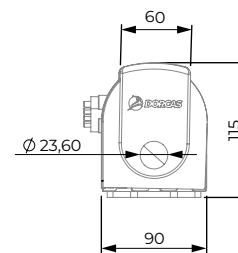

FUNZIONI

- Gestione del telecomando
- Regolazione di tempi, velocità e forza
- Modalità automatica e manuale
- Calibrazione guidata
- Uscita per serratura elettrica/incontro elettrico
- Compatibile con pulsanti, controlli di accesso e sistemi videocitofonici
- Modalità fuoco
- Adattabile alle persone con mobilità ridotta