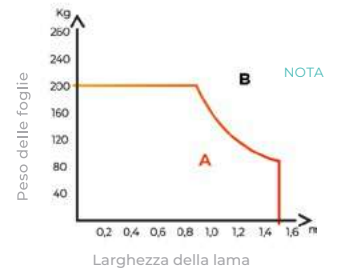

CHIUDIPIORTA

ACCSIE PLUS

FINO A 200 KG

Il chiudiporta DH2 funge da cerniera per una **porta in vetro** e la chiude automaticamente. Con un corpo in acciaio inox, supporta lastre di vetro fino a 150 kg. Non richiede l'incasso nel pavimento e quindi è facile da installare.

SPECIFICHE DI INSTALLAZIONE

Tipo di installazione _____	Sovrapposizione
Reversibile _____	Si
Altezza _____	90 mm
Larghezza _____	685 mm
Profondità _____	110 mm
Peso _____	10,50 Kg
Peso della porta _____	fino a 200 Kg
Larghezza della porta _____	fino a 150 mm
Cicli testati _____	500.000
Valido per porte RF _____	Si
Alimentazione serratura elettrica _____	12 VDC / 1A o 24VDC / 0,50A
Batteria di riserva _____	fino a 600 cicli

NOTA
A: Zona d'uso
B: Uso non consentito.

FUNZIONI

- Gestione del telecomando
- Regolazione di tempi, velocità e forza
- Modalità automatica e manuale
- Calibrazione guidata
- Uscita per serratura elettrica/incontro elettrico
- Compatibile con pulsanti, controlli di accesso e sistemi videocitofonici
- Modalità fuoco
- Adattabile alle persone con mobilità ridotta

BRACCIO A COMPASSO

BRACCIO SCORREVOLE