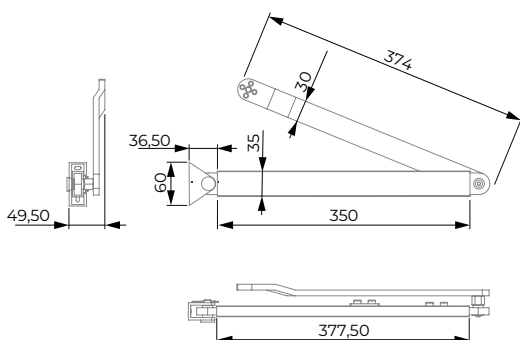

SPECIFICHE DI INSTALLAZIONE

| | |
|---|-----------------------------|
| Tipo di installazione _____ | Sovrapposizione |
| Reversibile _____ | Si |
| Altezza _____ | 90 mm |
| Larghezza _____ | 685 mm |
| Profondità _____ | 110 mm |
| Peso _____ | 10,50 Kg |
| Peso della porta _____ | fino a 200 Kg |
| Larghezza della porta _____ | fino a 150 mm |
| Cicli testati _____ | 500.000 |
| Valido per porte RF _____ | Si |
| Alimentazione serratura elettrica _____ | 12 VDC / 1A o 24VDC / 0,50A |
| Batteria di riserva _____ | fino a 600 cicli |

BRACCIO A COMPASSO

BRACCIO SCORREVOLE