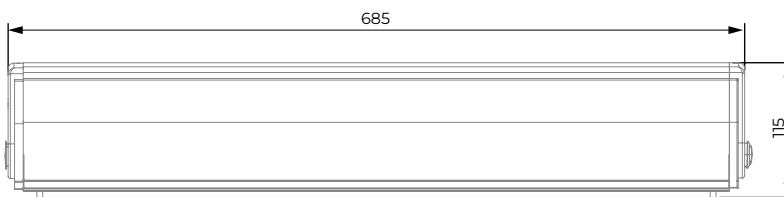

FUNZIONI

- Gestione del telecomando
- Regolazione di tempi, velocità e forza
- Modalità automatica e manuale
- Calibrazione guidata
- Uscita per serratura elettrica/incontro elettrico
- Compatibile con pulsanti, controlli di accesso e sistemi videocitofonici
- Modalità fuoco
- Adattabile alle persone con mobilità ridotta