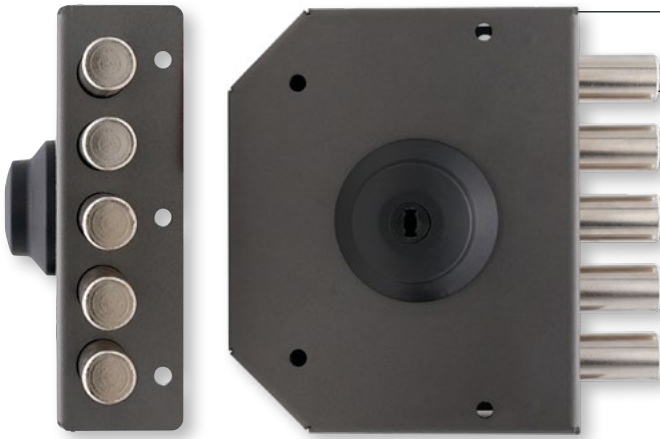

## SENIOR T1200

- Cerradura sin pestillo de resorte
- Apertura de llave interna
- Carrera del perno 40 mm
- CE. cilindro de llave plana reversible

A: Repisa mm	Hacia	Subastas
50	D.	NO: 0
60 estándar	I.	Si: 1
70		
80		
90		
100		

**CÓDIGO EJEMPLO**

**DESCRIPCIÓN**

**T1200 60 DX 0**

Cerradura sin pestillo de resorte Apertura de llave interna D. C.E. 60 mm - Longitud de cilindro 60 mm

**T1200 60 SX 0**

Cerradura sin pestillo de resorte Apertura de llave interna I. C.E. 60 mm - Longitud de cilindro 60 mm