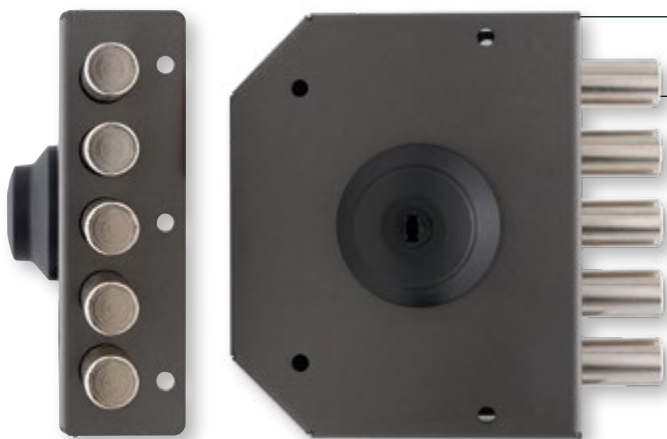

SENIOR T1200

- Serratura laterale senza mezzo giro
- Entrata chiave lato interno
- Corsa chiavistello 40 mm
- Cilindro a chiave a piatta reversibile C.E.

A: Sporgenza mm	Verso	Aste
50	DX	NO: 0
60 standard	SX	SI: 1
70		
80		
90		
100		

ESEMPIO CODICE

DESCRIZIONE

T1200 60 DX 0

Laterale - Canotto 60 mm - DX - C.E. con chiave interna

T1200 60 SX 0

Laterale - Canotto 60 mm - SX - C.E. con chiave interna