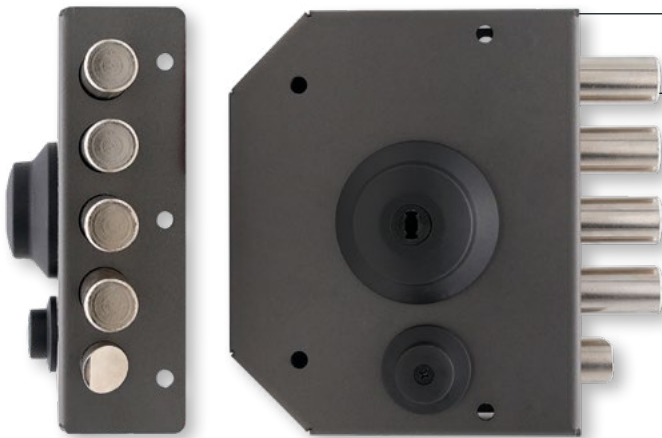

SENIOR T1210

- Cerradura con pestillo de resorte
- Apertura de llave interna
- Carrera del perno 40 mm
- CE. cilindro de llave plana reversible

A: Repisa mm	Hacia	Subastas
50	D.	NO: 0
60 estándar	I.	Si: 1
70		
80		
90		
100		

CÓDIGO EJEMPLO

DESCRIPCIÓN

T1210 60 DX 0

Cerradura con pestillo de resorte Apertura de llave interna D. C.E. 60 mm - Pestillo

T1210 60 SX 0

Cerradura con pestillo de resorte Apertura de llave interna I. C.E. 60 mm - Pestillo