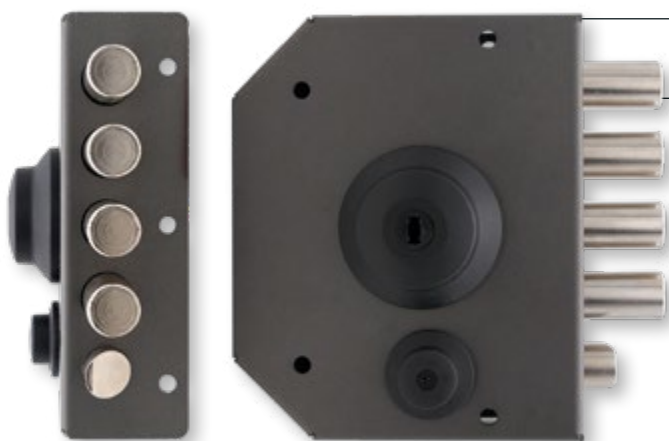

## SENIOR T1210

- Serratura laterale con mezzo giro
- Entrata chiave lato interno
- Corsa chiavistello 40 mm
- Cilindro a chiave a piatta reversibile C.E.

A: Sporgenza mm	Verso	Aste
50	DX	NO: 0
60 standard	SX	SI: 1
70		
80		
90		
100		

## DESCRIZIONE

**T1210 60 DX 0**

Laterale 1/2 giro DX C.E. 60 mm con chiave interna - Scrocco

**T1210 60 SX 0**

Laterale 1/2 giro SX C.E. 60 mm con chiave interna - Scrocco