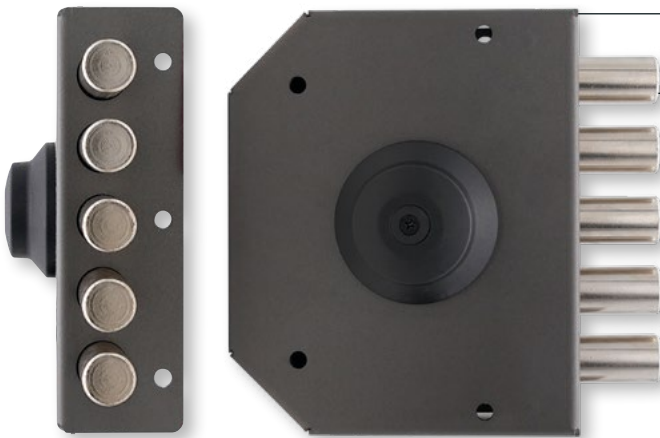

SENIOR T1250

- Cerradura sin pestillo de resorte
- Carrera del perno 40 mm
- Entrada con llave 60 mm
- CE.cilindro de llave plana reversible

A: Repisa mm	Hacia	Subastas
50	D.	NO: 0
60 estándar	I.	Si: 1
70		
80		
90		
100		

CÓDIGO EJEMPLO

DESCRIPCIÓN

T1250 60 DX 0

Cerradura sin pestillo de resorte Apertura pomo interior D. C.E. 60 mm

T1250 60 SX 0

Cerradura sin pestillo de resorte Apertura pomo interior I. C.E. 60 mm