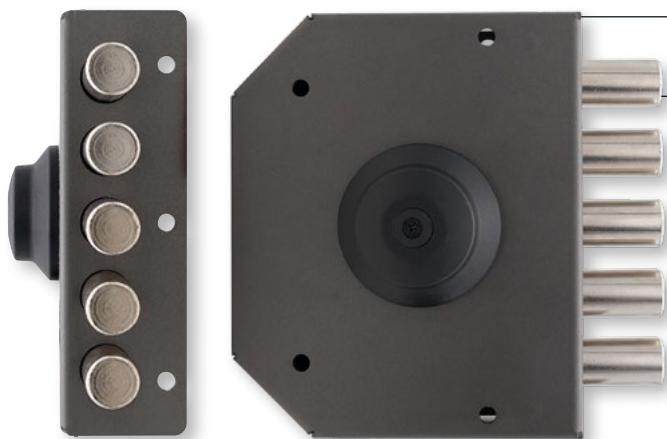

SENIOR T1250

- Serrures à un point sans demi-tour
- Course pêne 40 mm
- Entrée clé 60 mm
- Cylindre à clé réversible C.E.

A: Rebord mm	Vers	Tringles
50	Droite	NON: 0
60 standard	Gauche	OUI: 1
70		
80		
90		
100		

CODE EXEMPLE

DESCRIPTION

T1250 60 DX 0

Serrures à un point sans demi-tour ouverture interieure par bouton - Droite C.E. 60 mm

T1250 60 SX 0

Serrures à un point sans demi-tour ouverture interieure par bouton - Gauche C.E. 60 mm