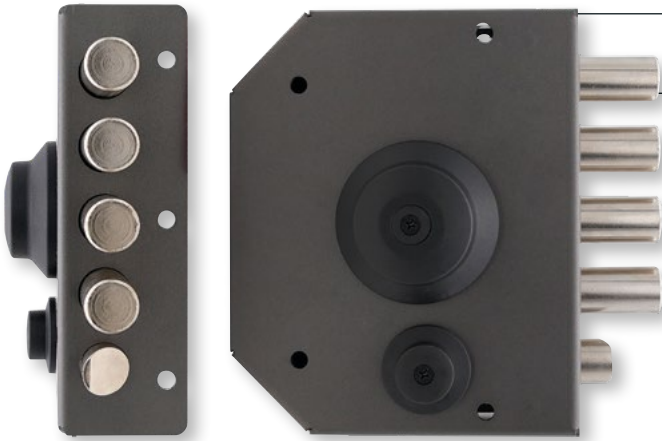

SENIOR T1260

- Cerradura con pestillo de resorte
- Carrera del perno 40 mm
- Entrada con llave 60 mm
- CE. cilindro de llave plana reversible

A: Repisa mm	Hacia	Subastas
50	D.	NO: 0
60 estándar	I.	Si: 1
70		
80		
90		
100		

CÓDIGO EJEMPLO

DESCRIPCIÓN

T1260 60 DX 0

Cerradura con pestillo de resorte Apertura pomo interior D. C.E. 60 mm - Pestillo

T1260 60 SX 0

Cerradura con pestillo de resorte Apertura pomo interior I. C.E. 60 mm - Pestillo