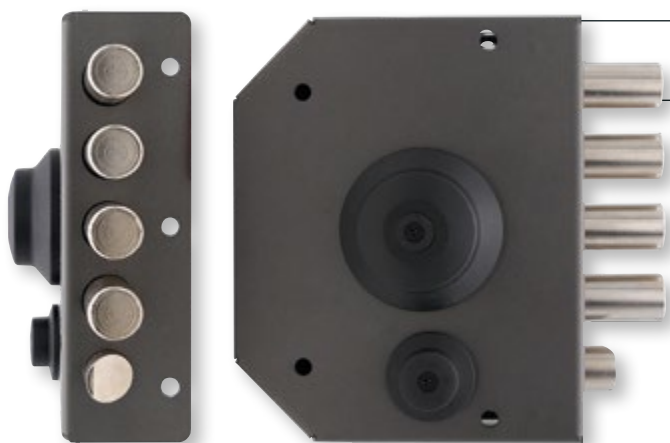

## SENIOR T1260

- Serratura laterale con mezzo giro
- Corsa chiavistello 40 mm
- Entrata chiave 60 mm
- Cilindro a chiave a piatta reversibile C.E.

A: Sporgenza mm	Verso	Aste
50	DX	NO: 0
60 standard	SX	SI: 1
70		
80		
90		
100		

## DESCRIZIONE

**T1260 60 DX 0**

Laterale 1/2 giro DX C.E. 60 mm con pomolo interno - Scrocco

**T1260 60 SX 0**

Laterale 1/2 giro SX C.E. 60 mm con pomolo interno - Scrocco