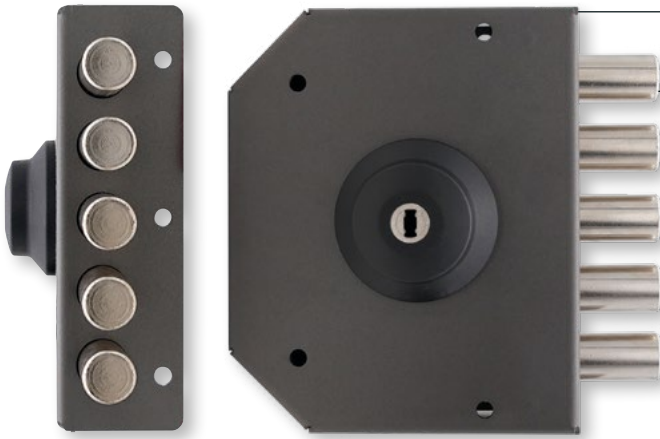

## SENIOR T1270

- Cerradura sin pestillo de resorte
- Carrera del perno 40 mm
- Entrada con llave 60 mm
- CE.cilindro de llave plana reversible
- Doble Cilindro

A: Sporgenza mm	Hacia	Subastas
50	D.	NO: 0
60 estándar	I.	Si: 1
70		
80		
90		
100		

**CÓDIGO EJEMPLO**

**DESCRIPCIÓN**

**T1270 60 DX 0**

Cerradura sin pestillo de resorte Apertura con doble cilindro D. C.E. 60 mm

**T1270 60 SX 0**

Cerradura sin pestillo de resorte Apertura con doble cilindro I. C.E. 60 mm