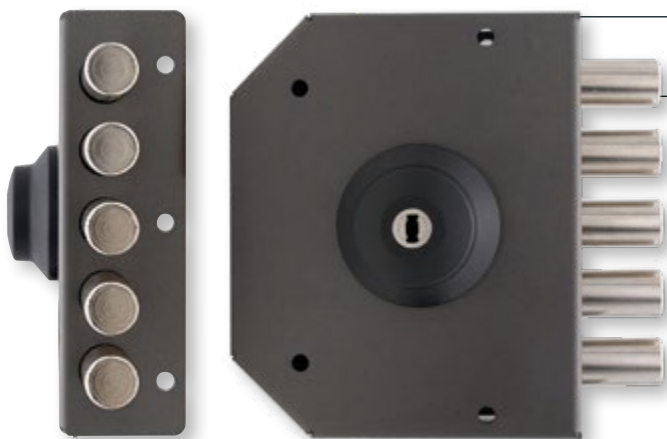

SENIOR T1270

- Serratura laterale senza mezzo giro
- Corsa chiavistello 40 mm
- Entrata chiave 60 mm
- Cilindro a chiave a piatta reversibile C.E.
- Doppio Cilindro

A: Sporgenza mm	Verso	Aste
50	DX	NO: 0
60 standard	SX	SI: 1
70		
80		
90		
100		

ESEMPIO CODICE

DESCRIZIONE

T1270 60 DX 0

Laterale DX C.E. 60 mm con doppio cilindro

T1270 60 SX 0

Laterale SX C.E. 60 mm con doppio cilindro