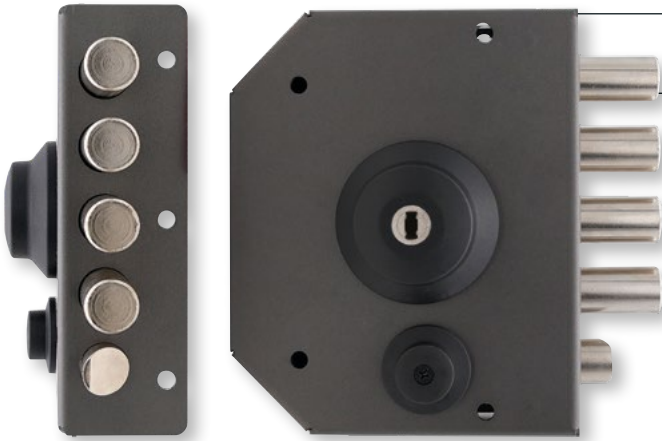

SENIOR T1280

- Cerradura con pestillo de resorte
- Carrera del perno 40 mm
- Entrada con llave 60 mm
- CE. cilindro de llave plana reversible
- Doble Cilindro

A: Repisa mm	Hacia	Subastas
50	D.	NO: 0
60 estándar	I.	Si: 1
70		
80		
90		
100		

CÓDIGO EJEMPLO

DESCRIPCIÓN

T1280 60 DX 0

Cerradura con pestillo de resorte Apertura con doble cilindro D. C.E. 60 mm - Pestillo

T1280 60 SX 0

Cerradura con pestillo de resorte Apertura con doble cilindro I. C.E. 60 mm - Pestillo