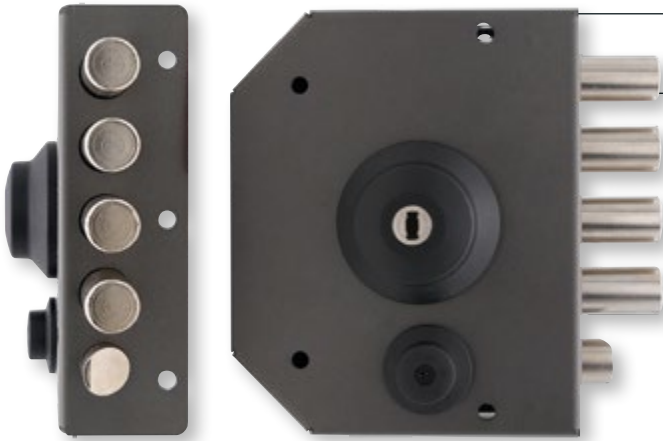

SENIOR T1280

- Serratura laterale con mezzo giro
- Corsa chiavistello 40 mm
- Entrata chiave 60 mm
- Cilindro a chiave a piatta reversibile C.E.
- Doppio Cilindro

A: Sporgenza mm	Verso	Aste
50	DX	NO: 0
60 standard	SX	SI: 1
70		
80		
90		
100		

ESEMPIO CODICE

DESCRIZIONE

T1280 60 DX 0

Laterale 1/2 giro DX C.E. 60 mm con doppio cilindro - Scrocco

T1280 60 SX 0

Laterale 1/2 giro SX C.E. 60 mm con doppio cilindro - Scrocco