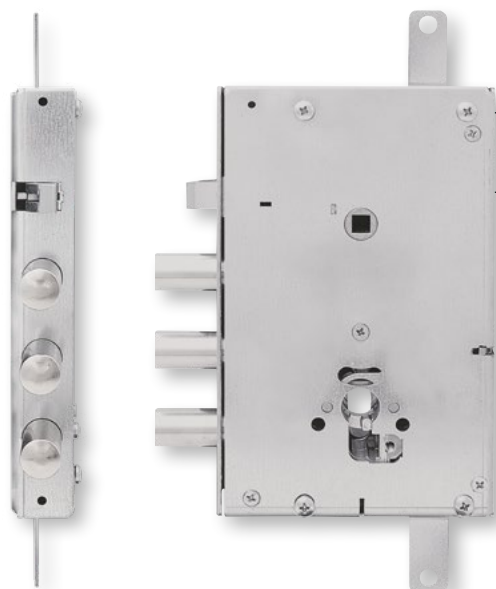

AUTOMÁTICO

FORZA 3 **TMCCA**

- Serrure avec fermeture Automatique
- Série compatible avec Cisa
- Cylindre d'entrée 64 mm
- Panneau de poignée Q 8
- Fixation avec colonnes
- Fermeture automatique des pènes
- Ouverture par poignée ou clé
- Clé ouverture 1/4 de tour
- Verrouillage supplémentaire avec clé
- Fonction panique
- Levier haut/bas à mouvement unique (dérailleurs dédiés)
- Course du pêne 30 mm, course du levier 49 mm

Code additionnel pour les serrures automatiques	Distance des pêne en mm	Pêne	Écrous in cage	Box	Vers	
Fermeture automatique CA	25	00 "+ 3 mm"	O	NON: O	Industrie : O	Droite
	27	05 mm	A	OUI: D	Unique : S	Gauche
	28	10 mm	B			
	37					
	56					

CODE EXEMPLE

DESCRIPTION

TMC CA 28 0 0 S DX

Trois points E.C. I.28 - Droit - Fermeture automatique